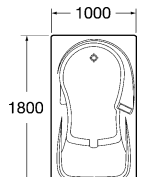

▲ KARMINE
PROGRAMA TU PLACER

Pídele lo que quieras: hidromasaje en pies y piernas, musicoterapia con burbujas, linfomasaaje con esencias, programa tonificante... Sumérgete en la bañera Karmine y disfruta con el hidromasaje más inteligente del mercado. Controla desde su pantalla táctil un sinfín de prestaciones, funciones y sensaciones, fácilmente elegibles. Karmine está equipada con los sistemas de hidromasaje Agua, Linfo, Aire, cinco programas de serie y la posibilidad de personalizar programas de hidromasaje para cuatro usuarios diferentes.

KARMINE