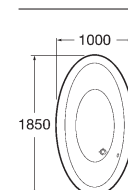

Inspiración de lujo

¡Estírate sin miedo!

Cómodamente, a solas o en compañía. Gracias a las estudiadas formas ergonómicas de las bañeras Roca, ahora la comodidad es de verdad. ¿Cabemos todos?

GEORGIA