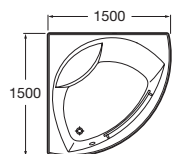

GENOVA ANGULAR

WAITARA

ARUBA

▲ BORA BORA

**Diseño frontal**

La ausencia casi total de líneas rectas da paso a una serie de bonitas curvas que captan el movimiento del agua y su flujo armónico. Fluye con ellas. Frontalis es un trozo de Naturaleza insertada en la pared.