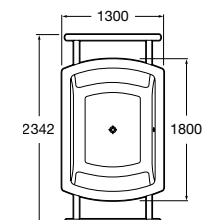

▲ KARMINE
PROGRAMA TU PLACER

Pídele lo que quieras: hidromasaje en pies y piernas, musicoterapia con burbujas, linfomasaaje con esencias, programa tonificante... Sumérgete en la bañera Karmine y disfruta con el hidromasaje más inteligente del mercado. Controla desde su pantalla táctil un sinfín de prestaciones, funciones y sensaciones, fácilmente elegibles. Karmine está equipada con los sistemas de hidromasaje Agua, Linfo, Aire, cinco programas de serie y la posibilidad de personalizar programas de hidromasaje para cuatro usuarios diferentes.

EMOTION