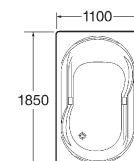

Diseño frontal

La ausencia casi total de líneas rectas da paso a una serie de bonitas curvas que captan el movimiento del agua y su flujo armónico. Fluye con ellas. Frontalis es un trozo de Naturaleza insertada en la pared.

HAWAI