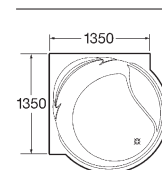

Inspiración de lujo

¡Estírate sin miedo!

Cómodamente, a solas o en compañía. Gracias a las estudiadas formas ergonómicas de las bañeras Roca, ahora la comodidad es de verdad. ¿Cabemos todos?

VARADERO