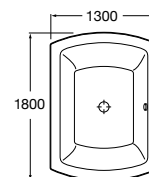

EMOTION
Para encastrar