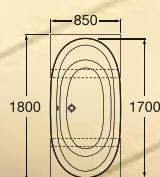

NEWCAST
WOODLINE