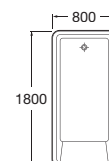

Diseño frontal

La ausencia casi total de líneas rectas da paso a una serie de bonitas curvas que captan el movimiento del agua y su flujo armónico. Fluye con ellas. Frontalis es un trozo de Naturaleza insertada en la pared.

ELEMENT