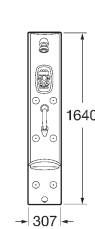

GRIS

BLANCO

Aquakit Master, equilibrio entre prestaciones y diseño.

Aquakit Neoplus es una columna acrílica con asiento incorporado y un sinfín de prestaciones.

Aquakit Comfort y Comfort-S, con y sin asiento, incorporan los nuevos jets