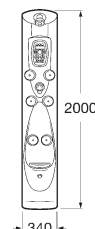

GRIS

BLANCO

Aquakit Master, equilibrio entre prestaciones y diseño.

Aquakit Neoplus es una columna acrílica con asiento incorporado y un sinfín de prestaciones.

Aquakit Comfort y Comfort-S, con y sin asiento, incorporan los nuevos jets