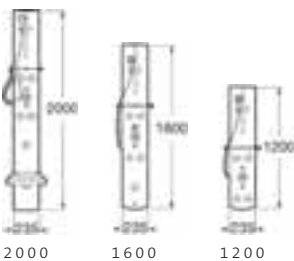

AQUAKIT HOTEL'S