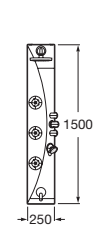

GRIS

BLANCO

Aquakit Master, equilibrio entre prestaciones y diseño.

Aquakit Neoplus es una columna acrílica con asiento incorporado y un sinfín de prestaciones.

Aquakit Comfort y Comfort-S, con y sin asiento, incorporan los nuevos jets