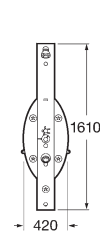

AQUAKIT IRIS