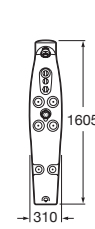

AQUAKIT COMFORT-S