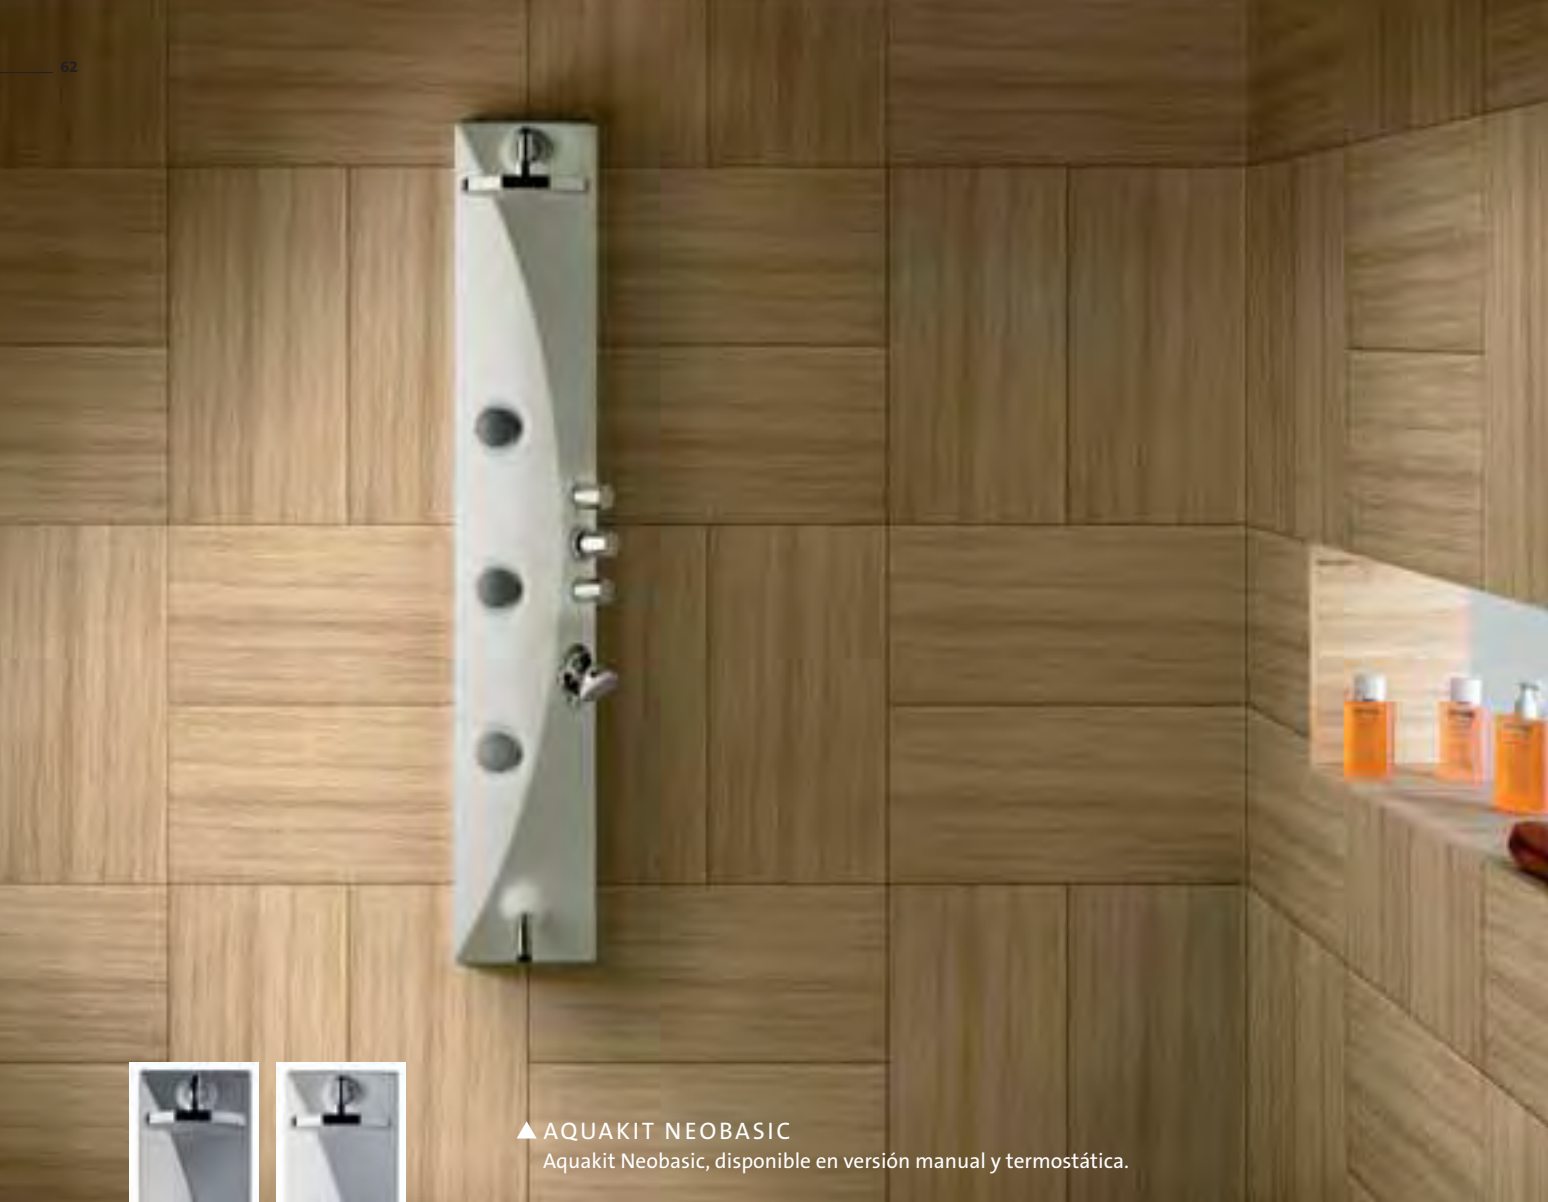

▲ AQUAKIT NEOBASIC
Aquakit Neobasic, disponible en versión manual y termostática.

GRIS

BLANCO

Aquakit Master, equilibrio entre prestaciones y diseño.