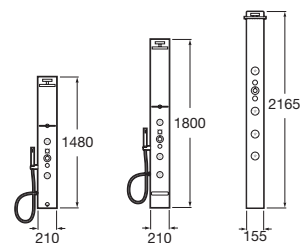

NEOS II, NEOS III, NEOS IV