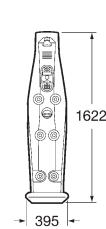

AQUAKIT COMFORT