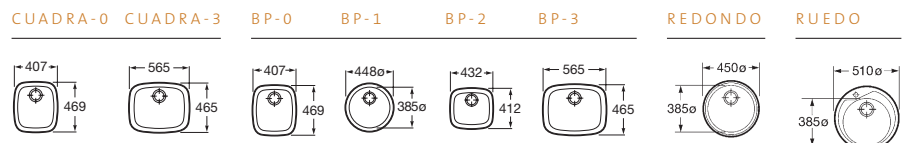

NOVEDAD

Variante estética y funcional de las chapas de acero inoxidable aplicables a los modelos BP, Cuadra y Redondo.

▲ CUADRA-3

▲ CUADRA-3

▲ BP-1

▲ BP-0

▲ REDONDO

Estilo elegante metálico

▲ DUO 80

▼ SERIE J
SERIE E

		SERIE J para encimera	SERIE E sobre mueble	
	Largo en mm	Ancho 435 mm	Ancho 490 mm	Ancho 500 mm
	450 600 700	-	•	•
	800 900 1000	•	•	•
	800 900 1000	-	•	•
	1200 1350	•	•	•
	1800	-	-	•