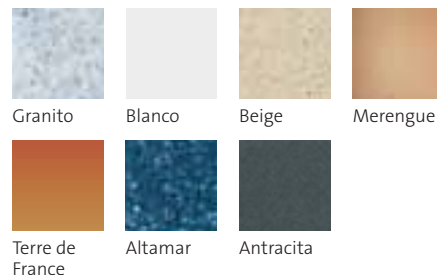

◀ SERIE P

180 mm profundidad
para instalación en
encimera de 600 mm

DUO

SERIE P

Un tipo duro en tu cocina

Todo evoluciona, y Roca se esfuerza con entusiasmo y dedicación para ofrecer a sus clientes los mejores productos del mercado, innovando y creando cada día. Silacryl es uno de los grandes frutos de este empeño: un material que representa un punto y aparte en fregaderos de cocina. Duro, resistente y a la vez amable, decorativo. Los fregaderos Silacryl de Roca son la apuesta vencedora para los que buscan un diseño genuino a toda prueba. ¿Te atreves con él?

La belleza de lo natural

La superficie inalterable del gres lo convierte en el material óptimo para la fabricación de fregaderos. Roca dispone de una atractiva gama de modelos en formas generosas, con o sin compartimentos, para distintas funciones y de acuerdo a tus gustos. Imagina qué color viste mejor tu cocina – Blanco, Marrón Maya, Gris Islandia o Beige Teneré.

Blanco

Marrón Maya

Gris Islandia

Beige Teneré

▲ BEVERLY 60

▲ BEVERLY 85E

Tablas y cestas

Existen tablas y cestas para todos los modelos de fregaderos de Acero inoxidable, Silacryl y Gres.