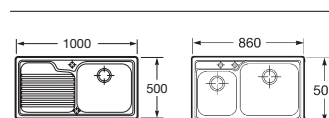

▲ BP-2

▲ CUMBRE

Los modelos Cumbre, excepto el angular, incorporan desagüe automático.

▲ SUPREMA

Los modelos Suprema incorporan desagüe automático.

CUMBRE

SUPREMA

▲ SERIE P

▲ DUO 80

▼ SERIE J
SERIE E

		SERIE J para encimera	SERIE E sobre mueble	
	Largo en mm	Ancho 435 mm	Ancho 490 mm	Ancho 500 mm
	450 600 700	-	•	•
	800 900 1000	•	•	•
	800 900 1000	-	•	•
	1200 1350	•	•	•
	1800	-	-	•