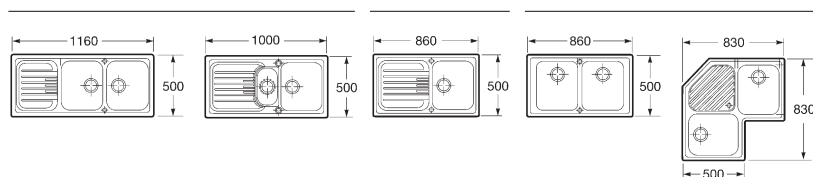

▲ BP-2

▲ CUMBRE

Los modelos Cumbre, excepto el angular, incorporan desagüe automático.

▲ SUPREMA

Los modelos Suprema incorporan desagüe automático.

CUMBRE

SUPREMA

▲ SERIE P

▲ DUO 80

▼ SERIE J
SERIE E

		SERIE J para encimera	SERIE E sobre mueble	
	Largo en mm	Ancho 435 mm	Ancho 490 mm	Ancho 500 mm
	450 600 700	-	•	•
	800 900 1000	•	•	•
	800 900 1000	-	•	•
	1200 1350	•	•	•
	1800	-	-	•