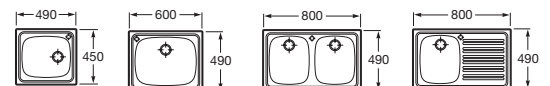

▲ SERIE P

▲ DUO 80

▼ SERIE J
SERIE E

		SERIE J para encimera	SERIE E sobre mueble	
	Largo en mm	Ancho 435 mm	Ancho 490 mm	Ancho 500 mm
	450 600 700	-	•	•
	800 900 1000	•	•	•
	800 900 1000	-	•	•
	1200 1350	•	•	•
	1800	-	-	•

◀ SERIE P

180 mm profundidad
para instalación en
encimera de 600 mm

DUO

SERIE P