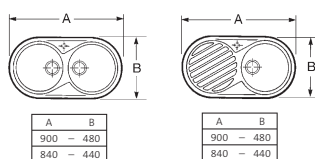

▲ SERIE P

▲ DUO 80

▼ SERIE J
SERIE E

		SERIE J para encimera	SERIE E sobre mueble	
	Largo en mm	Ancho 435 mm	Ancho 490 mm	Ancho 500 mm
	450 600 700	-	•	•
	800 900 1000	•	•	•
	800 900 1000	-	•	•
	1200 1350	•	•	•
	1800	-	-	•

◀ SERIE P

180 mm profundidad
para instalación en
encimera de 600 mm

DUO

SERIE P