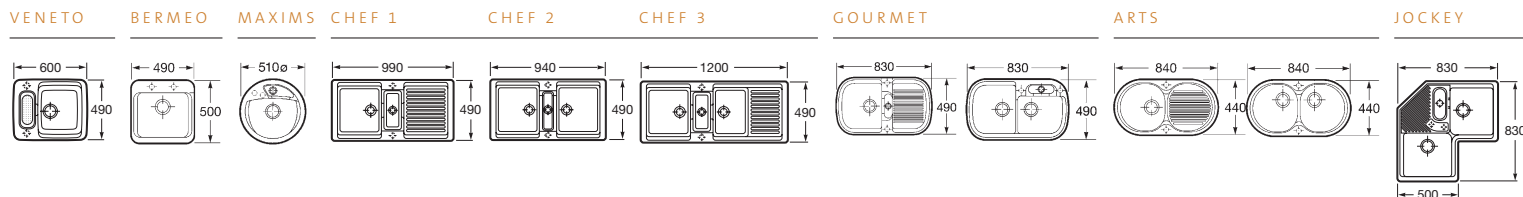

▲ VENETO

▲ MAXIMS