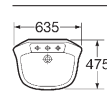

## Formas tradicionales

Se suministra en toda la gama de colores Roca y en acabados mate.

Lavabo / Pedestal / Semipedestal

A	B
810	580
730	550

Lavabo de semipotrar

Lavabo de encimera

Inodoro

Bidé