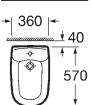

Diseño práctico: el lavabo de rincón Giralda en combinación con el mueble Corner (ver p. 123) es una solución atractiva para baños pequeños.

Grifería: Serie Amura-N,
Accesorios: Serie Fashion

Bidé