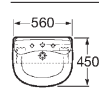

Lavabo de semiempotrar

Lavabo de encimera

Inodoro

Diseño práctico: el lavabo de rincón Giralda en combinación con el mueble Corner (ver p. 123) es una solución atractiva para baños pequeños.

Grifería: Serie Amura-N,  
Accesorios: Serie Fashion