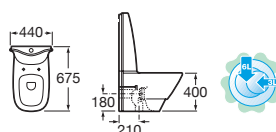

Frontalis

Conexión con la naturaleza

DISEÑO: BELÉN Y RAFAEL MONEO

Con la voluntad de llenar de sosiego la intimidad que nos aporta el cuarto de baño, nace Frontalis. Un programa integral de sanitarios y grifería con un diseño de curvas encadenadas que captan el movimiento del agua y su fluir armónico. Los diferentes elementos que lo integran, se fusionan con la pared que los sustenta y crean un conjunto modular capaz de adaptarse y crear un sistema distinto en cada situación. Frontalis constituye una revolución formal en el baño, una vuelta a los sentidos básicos, palpable en cada elemento y visible en las formas orgánicas y sinuosas de cada pieza.

Serie de porcelana más bañera (p. 44), plato de ducha (p. 68), grifería (p. 90) y sus accesorios de porcelana (p. 134). Se suministra en Blanco y Edelweiss.

Inodoro