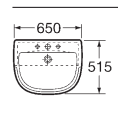

# Dama

Formas suaves con aire femenino

Se suministra en toda la gama de colores Roca y en acabados mate Edelweiss y Jazmín.

Lavabo / Pedestal

A	B
700 - 560	
630 - 505	

Lavabo de semipotratar

Lavabo de encimera