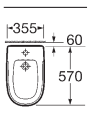

Dama

Formas suaves con aire femenino

Se suministra en toda la gama de colores Roca y en acabados mate Edelweiss y Jazmín.

A	B
700 - 560	
630 - 505	

Bidé