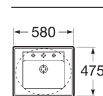

Lavabo / Pedestal

A	B
750	525
630	510

Lavabo de encimera

Inodoro

Bidé

Bañera acrílica

DISEÑO: BCF STUDIO

**Soluciones Lavabos:** las atractivas posibilidades de combinar los lavabos y los muebles America encuentras en p. 124 con todos los datos técnicos.