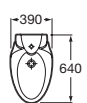

Grifería: Serie Silver Shadow
Soluciones Lavabos:
Nuevas y bellas alternativas para combinar con acierto los lavabos y los muebles Veranda. Consultar p. 112 para ampliar información. Se adjuntan datos técnicos.

Bidé