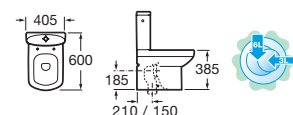

Dama Senso Compacto

Diseño actual en poco espacio

Serie de porcelana más mueble (p. 119). Se suministra en colores Blanco, Pergamon y en acabados mate Edelweiss y Jazmín.

Inodoro