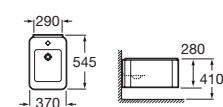

Serie de porcelana más bañera (p. 44), plato de ducha (p. 71) y grifería (p. 98 / 100). Se suministra en Blanco, Pergamon y en acabados mate.

Lavabo

Inodoro

Inodoro suspendido

Bidé

Bidé suspendido

Soluciones de ducha  
Element ver p. 84