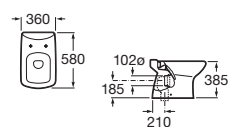

Inodoro tanque alto