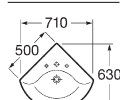

Lavabo de semiempotrar

Lavabo de encimera

Inodoro

Diseño práctico: el lavabo de rincón Giralda en combinación con el mueble Corner (ver p. 123) es una solución atractiva para baños pequeños.

Grifería: Serie Amura-N,  
Accesorios: Serie Fashion