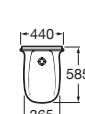

Serie de porcelana más bañera (p. 44), plato de ducha (p. 68), grifería (p. 90) y sus accesorios de porcelana (p. 134). Se suministra en Blanco y Edelweiss.

Lavabos

Inodoro

Bidé

Plato de ducha

Bañera acrílica