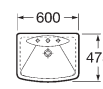

Lavabo / Pedestal / Semipedestal

A	B
700 - 560	
650 - 530	

Lavabo de sobremueble

Lavabo de semipotrar

Lavabo de encimera

Inodoro

Grifería: Serie Silver Crown,  
Accesorios: Serie Monaco

Inodoro suspendido