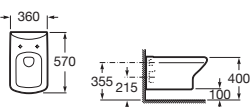

Lavabo / Pedestal / Semipedestal

A	B
700 - 560	
650 - 530	

Lavabo de sobremueble

Lavabo de semipotrar

Lavabo de encimera

Inodoro

Grifería: Serie Silver Crown,  
Accesorios: Serie Monaco

Inodoro suspendido