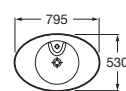

Lavabo sobre encimera