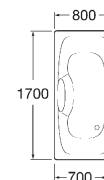

Lavabo de encimera

Inodoro

Bidé

Bañera acrílica

Grifería: Serie Monojet-N,  
 Accesorios: Serie Superinox,  
 Mueble: Senso,  
 Cerámica: revestimiento  
 Mosaico Adelaida blanco  
 y cobalto, pavimento  
 Mosaico Adelaida cobalto