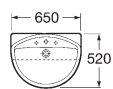

## Meridian

Un diseño universal

Se suministra en toda la gama de colores Roca y en acabados mate Edelweiss y Jazmín.

Lavabo / Pedestal / Semipedestal

A	B
710	560
650	530

Lavabo de semiempotrar

Lavabo de encimera