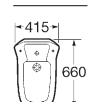

## Formas tradicionales

Se suministra en toda la gama de colores Roca y en acabados mate.

Lavabo / Pedestal / Semipedestal

A	B
810	580
730	550

Lavabo de semipotrar

Lavabo de encimera

Inodoro

Bidé