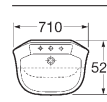

## Formas tradicionales

Se suministra en toda la gama de colores Roca y en acabados mate.

Lavabo / Pedestal / Semipedestal

A	B
810	580
730	550

Lavabo de semipotrar

Lavabo de encimera

Inodoro

Bidé