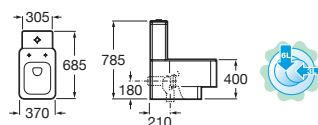

Serie de porcelana más bañera (p. 44), plato de ducha (p. 71) y grifería (p. 98 / 100). Se suministra en Blanco, Pergamon y en acabados mate.

Lavabo

Inodoro

Inodoro suspendido

Bidé

Bidé suspendido

Soluciones de ducha  
Element ver p. 84