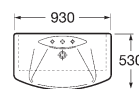

Lavabo / Pedestal / Semipedestal

A	B
700 - 560	
650 - 530	

Lavabo de sobremueble

Lavabo de semipotrar

Lavabo de encimera

Inodoro

Grifería: Serie Silver Crown,  
Accesorios: Serie Monaco

Inodoro suspendido