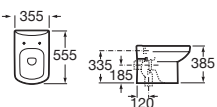

Inodoro tanque alto