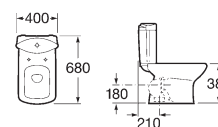

Lavabo / Pedestal / Semipedestal

A	B
700 - 560	
650 - 530	

Lavabo de sobremueble

Lavabo de semipotrar

Lavabo de encimera

Inodoro

Grifería: Serie Silver Crown,  
Accesorios: Serie Monaco

Inodoro suspendido