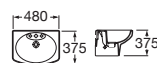

## Diseño actual en poco espacio

Serie de porcelana más mueble (p. 119). Se suministra en colores Blanco, Pergamon y en acabados mate Edelweiss y Jazmín.

Lavabo / Pedestal / Semipedestal

Lavamanos con semipedestal integrado