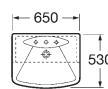

Lavabo / Pedestal / Semipedestal

A	B
700 - 560	
650 - 530	

Lavabo de sobremueble

Lavabo de semipotrar

Lavabo de encimera

Inodoro

Grifería: Serie Silver Crown,  
Accesorios: Serie Monaco

Inodoro suspendido