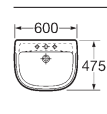

# Dama

Formas suaves con aire femenino

Se suministra en toda la gama de colores Roca y en acabados mate Edelweiss y Jazmín.

Lavabo / Pedestal

A	B
700 - 560	
630 - 505	

Lavabo de semipotratar

Lavabo de encimera