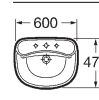

Lavabo de semiempotrar

Lavabo de encimera

Inodoro

Diseño práctico: el lavabo de rincón Giralda en combinación con el mueble Corner (ver p. 123) es una solución atractiva para baños pequeños.

Grifería: Serie Amura-N,  
Accesorios: Serie Fashion