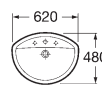

## Meridian

Un diseño universal

Se suministra en toda la gama de colores Roca y en acabados mate Edelweiss y Jazmín.

Lavabo / Pedestal / Semipedestal

A	B
710	560
650	530

Lavabo de semiempotrar

Lavabo de encimera