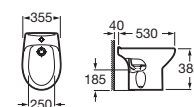

# Victoria

El triunfo de la sencillez

Se suministra en toda la gama de colores Roca.

Lavabo / Pedestal

A	B
650	530
560	460
520	410

Inodoro

Bidé

Grifería: Serie Monojet-N,  
Accesorios: Serie 2000,  
Cerámica: pavimento  
Smart Marino