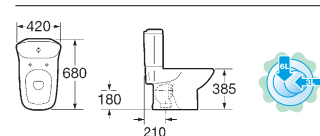

## Formas tradicionales

Se suministra en toda la gama de colores Roca y en acabados mate.

Lavabo / Pedestal / Semipedestal

A	B
810	580
730	550

Lavabo de semipotrar

Lavabo de encimera

Inodoro

Bidé