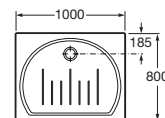

## Para los Peques

Combinación perfecta: el inodoro infantil de la serie Happening con la serie de accesorios Pony y el lavabo Long Island (ver p. 39).

Bidé

Inodoro suspendido

Bidé suspendido

Plato de ducha