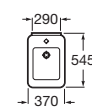

Serie de porcelana más bañera (p. 44), plato de ducha (p. 71) y grifería (p. 98 / 100). Se suministra en Blanco, Pergamon y en acabados mate.

Lavabo

Inodoro

Inodoro suspendido

Bidé

Bidé suspendido

Soluciones de ducha  
Element ver p. 84