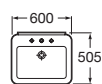

Serie de porcelana más bañera (p. 44), plato de ducha (p. 71) y grifería (p. 98 / 100). Se suministra en Blanco, Pergamon y en acabados mate.

Lavabo

Inodoro

Inodoro suspendido

Bidé

Bidé suspendido

Soluciones de ducha  
Element ver p. 84