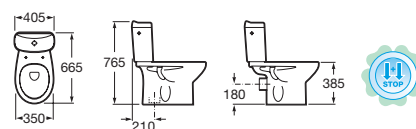

# Victoria

El triunfo de la sencillez

Se suministra en toda la gama de colores Roca.

Lavabo / Pedestal

A	B
650	530
560	460
520	410

Inodoro

Bidé

Grifería: Serie Monojet-N,  
Accesorios: Serie 2000,  
Cerámica: pavimento  
Smart Marino