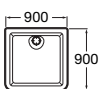

Plato de ducha acrílico