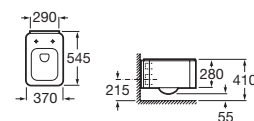

Serie de porcelana más bañera (p. 44), plato de ducha (p. 71) y grifería (p. 98 / 100). Se suministra en Blanco, Pergamon y en acabados mate.

Lavabo

Inodoro

Inodoro suspendido

Bidé

Bidé suspendido

Soluciones de ducha  
Element ver p. 84