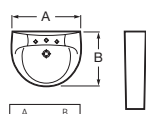

Se suministra en toda la gama de colores Roca.

Lavabo / Pedestal