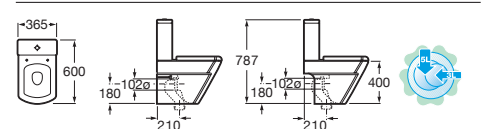

Hall

Encaja en cualquier espacio

DISEÑO:
RAMÓN BENEDITO

Serie de porcelana más muebles
(p. 113). Se suministra en Blanco,
Pergamon y en acabados Mate.

Inodoro