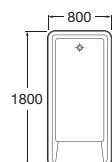

Bañera acrílica