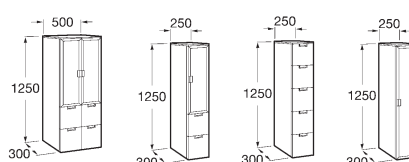

Módulos armario