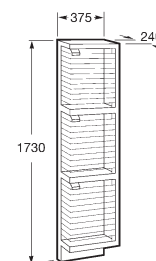

Composiciones para lavabos de pedestal y semipedestal

Para lavabos de encimera

Para lavabo Dama Senso de rincón

Módulo alto

Módulos bajos

Espejos

Módulo estantes

Columna

Estantería

Puertas disponibles en versión izquierda o derecha.

Muebles y lavabos Kalahari, grifería Moai

Kalahari

Ampliamos esta serie con la aportación de muebles compactos en las medidas 800, 1000 y 1200 mm. Se trata de unas bases fabricadas en DM y acabadas en Wengé.