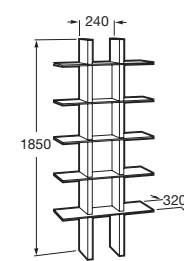

Composiciones para lavabos de pedestal y semipedestal

Para lavabos de encimera

Para lavabo Dama Senso de rincón

Módulo alto

Módulos bajos

Espejos

Módulo estantes

Columna

Estantería

Puertas disponibles en versión izquierda o derecha.

Muebles y lavabos Kalahari, grifería Moai

Kalahari

Ampliamos esta serie con la aportación de muebles compactos en las medidas 800, 1000 y 1200 mm. Se trata de unas bases fabricadas en DM y acabadas en Wengé.