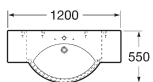

Mueble Folk, lavabo Java, grifería Moai

LAVABOS

HOTEL'S 1200