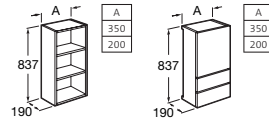

Módulos altos

Módulos bajos

Espejos

Complementamos la serie Senso con una estantería multiuso de 1850 x 800 mm, fabricada en DM de 35 mm de grosor, recubierto con polilaminado acabado Manzano y 5 estantes de vidrio templado de 8 mm de espesor.