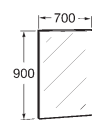

Kalahari

Ampliamos esta serie con la aportación de muebles compactos en las medidas 800, 1000 y 1200 mm. Se trata de unas bases fabricadas en DM y acabadas en Wengé.

Cabe destacar su enorme funcionalidad, las bases van provistas de cajones de gran volumen accionados por guías de suave recorrido y de un sugerente y cómodo amortiguamiento de cierre, así como la incorporación de luz interior.

El lavabo Kalahari también existe para encimeras (ver p. 122 / 130).

LAVABOS

KALAHARI

KALAHARI 1200

MUEBLES

KALAHARI Mueble base

Cajón

Estante

Espejo

KALAHARI Mueble base

Espejo

A
1100
900
700