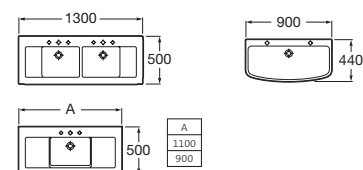

STRATUM

LONG ISLAND

Siente el baño como parte de ti

Mueble y lavabo Elíptic, grifería Loft

Elíptic

Mueble-encimera y módulo a suelo fabricado con tablero marino de 50 mm chapado en madera natural acabado tipo wengé.