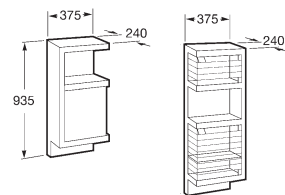

Complementamos la serie Senso con una estantería multiuso de 1850 x 800 mm, fabricada en DM de 35 mm de grosor, recubierto con polilaminado acabado Manzano y 5 estantes de vidrio templado de 8 mm de espesor.

Senso

Una colección que destaca por sus grandes posibilidades de adaptación, modulación y exquisito diseño que combina la nobleza de los materiales como: el vidrio templado y serigrafiado, los acabados polilaminados y la calidad contrastada de sus complementos.

Se trata de una propuesta rica en soluciones. Los módulos que se presentan pueden adaptarse a la nueva colección Dama Senso y a cualquier serie de porcelana Roca. Cada usuario puede personalizar su conjunto sobre la base de la decoración o funcionalidad que más le convenga (Serie Dama Senso / Dama Senso Compacto ver p. 26-29).

La Serie Senso se presenta en los acabados: chapado tipo madera de Manzano y tres puertas a elegir entre Gris metalizado, chapado en color tipo Caoba o bien en vidrio templado esmerilado.

MUEBLES

SENSO Muebles base

Composiciones para lavabos de pedestal y semipedestal

Para lavabos de encimera

Para lavabo Dama Senso de rincón

Módulo alto

Módulos bajos

Espejos

Módulo estantes

Columna

Estantería

Puertas disponibles en versión izquierda o derecha.