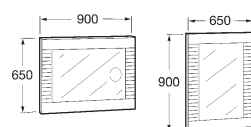

Composiciones para lavabos de pedestal y semipedestal

Para lavabos de encimera

Para lavabo Dama Senso de rincón

Módulo alto

Módulos bajos

Espejos

Módulo estantes

Columna

Estantería

Puertas disponibles en versión izquierda o derecha.

Muebles y lavabos Kalahari, grifería Moai

Kalahari

Ampliamos esta serie con la aportación de muebles compactos en las medidas 800, 1000 y 1200 mm. Se trata de unas bases fabricadas en DM y acabadas en Wengé.