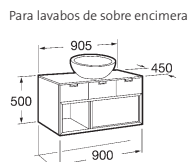

Mueble Delta 50, lavabo Bol, grifería Atai

MUEBLES

LIMIT Mueble base