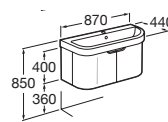

MUEBLES

LONG ISLAND