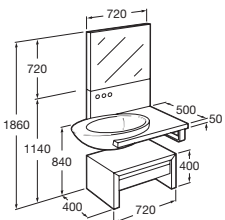

LAVABO Y MUEBLE

ELIPTIC