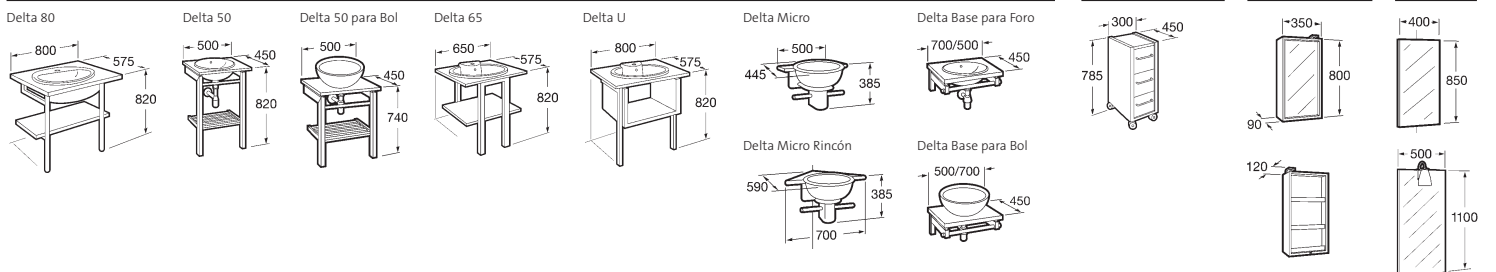

MUEBLES

DELTA