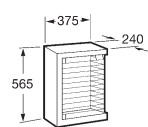

Módulo alto