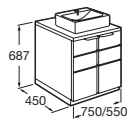

Módulos altos

Módulos bajos

Espejos

Complementamos la serie Senso con una estantería multiuso de 1850 x 800 mm, fabricada en DM de 35 mm de grosor, recubierto con polilaminado acabado Manzano y 5 estantes de vidrio templado de 8 mm de espesor.