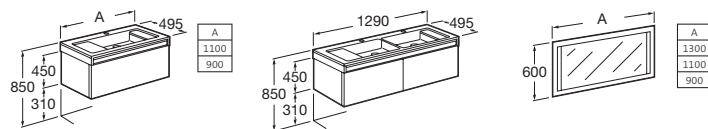

MUEBLES

STRATUM Muebles base

Espejos