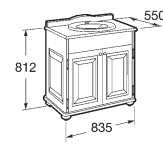

ASTORIA

Para lavabos de encimera