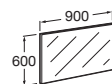

MUEBLES

STRATUM Muebles base

Espejos

MUEBLES

LONG ISLAND

Espejo

LAVABOS

STRATUM

LONG ISLAND