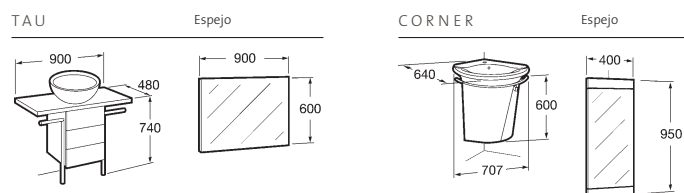

Tau

Completamente funcional. Absolutamente elegante. Así es Tau, el mueble de baño fabricado en DM y chapado en madera natural de Cerezo, adaptable a los lavabos Bol, Fontana (ver p. 115), Hall (ver p. 18) y Happening (ver p. 14).

Y un detalle de diseño: dos toalleros inoxidable adosados de forma singular a los laterales.

Corner

El mueble de baño Corner está diseñado para decorar aprovechando un rincón del cuarto de baño. Fabricado en DM y en dos acabados: chapa de madera natural de Maple o en lacado metalizado.

Su estructura tronco-cónica y sus puertas curvadas le dan un aspecto definitivamente actual. Se adapta a los lavabos de sobremueble Giralda (ver p. 32), y dispone de un armario espejo rincón. Opcionalmente se complementa con un toallero cromado para fijar al lavabo.

MUEBLES