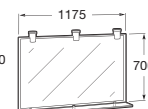

Puertas disponibles en versión izquierda o derecha.