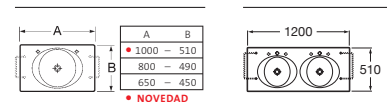

LAVABOS

KALAHARI

KALAHARI 1200