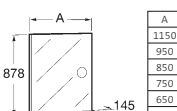

VICTORIA 21

Para lavabos de sobremueble

Módulo colgante

Módulos bajos

Para lavabos de encimera

Espejos

Para lavabos Espacio

Mueble Flash Nice, lavabo Hall, grifería Moai