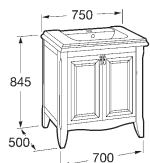

MUEBLES

AMERICA

Para lavabo de sobremueble America