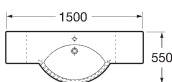

LAVABOS

HOTEL'S 1500