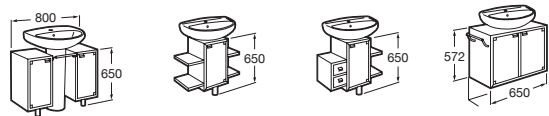

Muebles para lavabos ya instalados