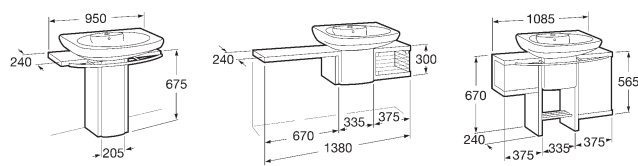

MUEBLES

SENSO Muebles base

Composiciones para lavabos de pedestal y semipedestal

Para lavabos de encimera

Para lavabo Dama Senso de rincón

Módulo alto

Módulos bajos