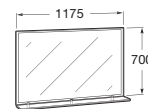

Espejos

Puertas disponibles en versión izquierda o derecha.