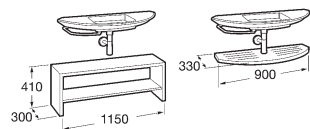

Mueble Delta Base, lavabo Kalahari, grifería Moai

MUEBLES

MOHAVE Mueble base