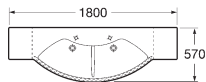

LAVABOS

HOTEL'S 1800