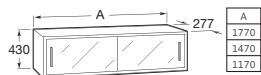

MUEBLES

HOTEL'S Mueble base

Para lavabos Hotel's