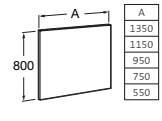

Módulos altos

Módulos bajos

Espejos

Complementamos la serie Senso con una estantería multiuso de 1850 x 800 mm, fabricada en DM de 35 mm de grosor, recubierto con polilaminado acabado Manzano y 5 estantes de vidrio templado de 8 mm de espesor.