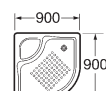

ELEMENT

FLAMINGO

A	B
1000 - 1000	
900 - 750	

VERANDA  
Extraplano

PARADISE  
Extraplano

A	B
1100 - 1100	
900 - 900	
800 - 800	

BRANDY

KIR ROYAL  
Con asiento •