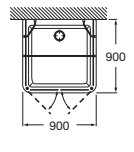

ELEMENT
CENTRAL