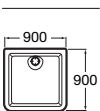

ELEMENT

FLAMINGO

A	B
1000 - 1000	
900 - 750	

VERANDA  
Extraplano

PARADISE  
Extraplano

A	B
1100 - 1100	
900 - 900	
800 - 800	

BRANDY

KIR ROYAL  
Con asiento •