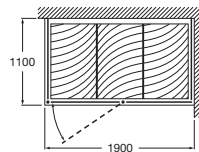

ESPECIALES SOLUCIONES DUCHA

KYOTO