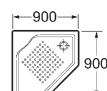

ELEMENT

FLAMINGO

A	B
1000 - 1000	
900 - 750	

VERANDA  
Extraplano

PARADISE  
Extraplano

A	B
1100 - 1100	
900 - 900	
800 - 800	

BRANDY

KIR ROYAL  
Con asiento •