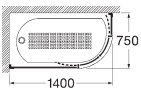

SUPRA SOLUCIONES DUCHA

MR
Asimétrica