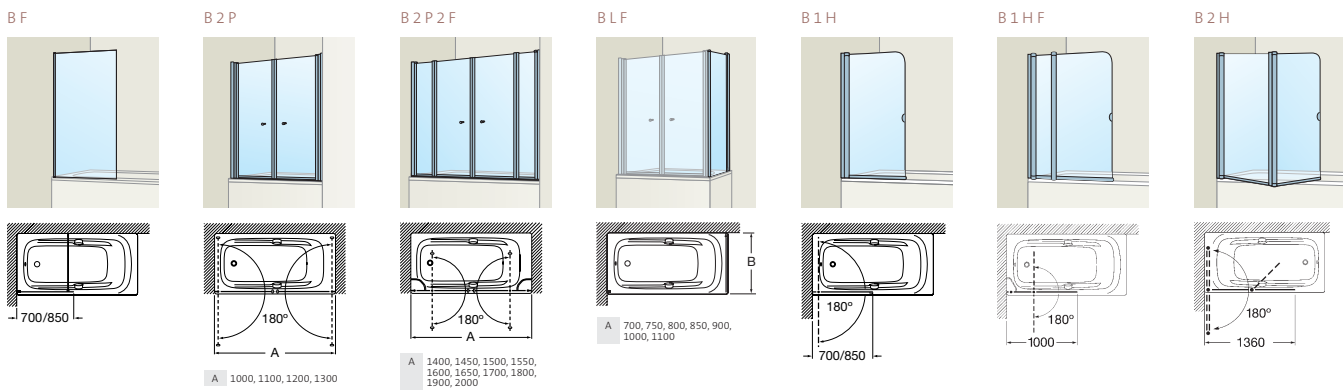

QUARTZ SOLUCIONES BAÑERA