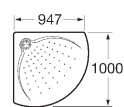

ELEMENT

FLAMINGO

A	B
1000 - 1000	
900 - 750	

VERANDA  
Extraplano

PARADISE  
Extraplano

A	B
1100 - 1100	
900 - 900	
800 - 800	

BRANDY

KIR ROYAL  
Con asiento •