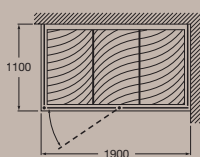

Roca cultiva contigo el espíritu en estado puro.

La milenaria filosofía Zen ha inspirado el diseño Kyoto: una combinación de plato de ducha y mampara, cautivador por su honesta y sabia sencillez, fruto de reflexiones muy profundas. Los materiales de cerámica y madera de gran calidad se acoplan el uno al otro en armonía, conjuntados con gusto exquisito.

KYOTO