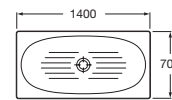

**NOVEDAD**

▼ PLAIN  
Fondo Worldwide

▼ PLAIN  
Fondo Style

PLAIN

Altura: 25 / 65

Altura: 25 / 65

**ACERO**

Plato de ducha: Malta Walk-in, Mampara: Axis Walk-in