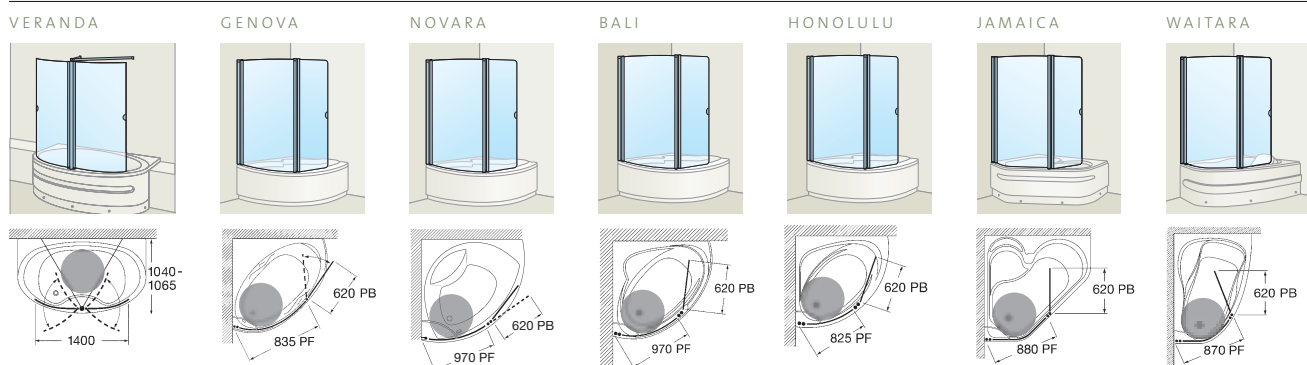

ESPECIALES SOLUCIONES BAÑERA