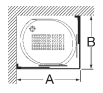

A 1100	B 900
900	750
1200	700
1000	750
1000	750
1200	800
1000	800
1400	700
1000	1000