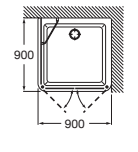

ELEMENT
RINCON