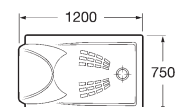

ROYAL FIZZ
Con asiento