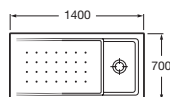

Axis Square