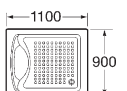

• Disponible también con masaje plantar.

ROYAL FIZZ  
Con asiento y masaje plantar

ROYAL FIZZ  
Con asiento

HAVANA CLUB

▲ FUSION L2

Plato de ducha: Flamingo