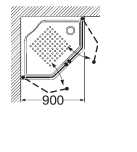

Especiales

▲ VERANDA

► ELEMENT
CENTRAL

Las Series Especiales de mamparas para bañeras y platos de ducha de Roca conjugan el bienestar de un buen baño con las ventajas y la comodidad de una ducha. Las propuestas presentan soluciones funcionales y de diseño innovador con puertas de fácil acceso y movilidad. Tecnología avanzada y perflería de calidad son otras de las particularidades de esta gama de mamparas que envuelven el baño con una estética limpia moderna y funcional.

ESPECIALES SOLUCIONES DUCHA

KYOTO

ELEMENT
CENTRAL

ELEMENT
RINCON

VERANDA

BRANDY