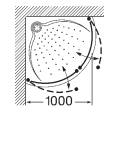

Especiales

▲ VERANDA

► ELEMENT
CENTRAL

Las Series Especiales de mamparas para bañeras y platos de ducha de Roca conjugan el bienestar de un buen baño con las ventajas y la comodidad de una ducha. Las propuestas presentan soluciones funcionales y de diseño innovador con puertas de fácil acceso y movilidad. Tecnología avanzada y perflería de calidad son otras de las particularidades de esta gama de mamparas que envuelven el baño con una estética limpia moderna y funcional.

ESPECIALES SOLUCIONES DUCHA

KYOTO

ELEMENT
CENTRAL

ELEMENT
RINCON

VERANDA

BRANDY