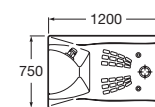

• Disponible también con masaje plantar.

ROYAL FIZZ
Con asiento y masaje plantar