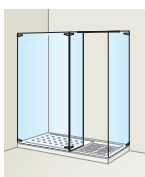

## Zona de ducha Walk-in

Disfruta de la ducha con plena libertad de movimiento, entrada libre y amplias dimensiones. Déjate seducir por las líneas rectas y vanguardistas de la mampara Axis Walk-In, dividida en zona de ducha y de secado, para un máximo deleite del baño (para más información ver p. 67).

### AXIS WALK-IN SOLUCIONES DUCHA

WALK-IN E

Disponible en versión izquierda o derecha.

WALK-IN RINCON

Disponible en versión izquierda o derecha.

Plato de ducha: Malta Walk-in

▲ AXIS B2P2F