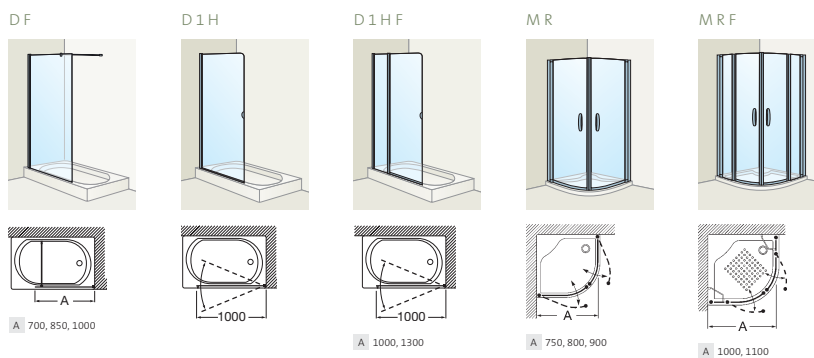

QUARTZ SOLUCIONES DUCHA