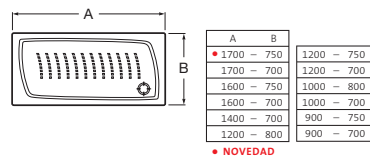

DAIQUIRI
Extraplano