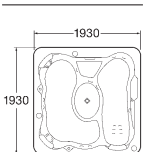

BROADWAY ►
COMPACT

En la terraza, el patio o el jardín, la instalación fácil del Spa Broadway te permite disfrutar de un baño a lo grande donde quieras. No te prives de nada por cuestiones de espacio. El modelo Broadway Compact dispone de las mismas funciones en el mínimo espacio.

BROADWAY